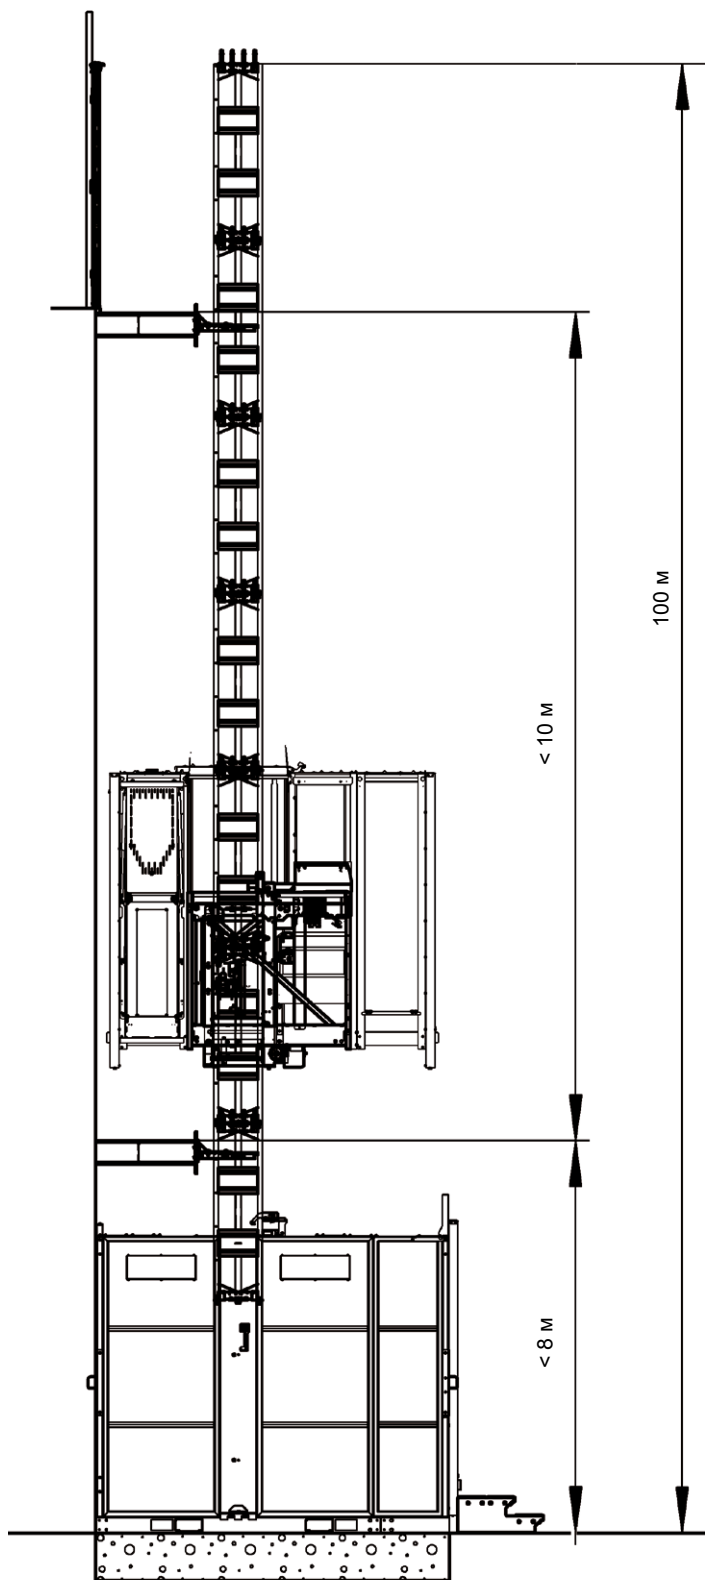

MULTILIFT P18 P

Технические данные

Грузоподъёмность	2000 кг - 20 человек
Скорость подъёма	40 м/мин
Высота подъёма	100 м
Размеры кабины	2,0 м x 1,4 м (2000 кг - 14 человек) 2,6 м x 1,4 м (2000 кг - 18 человек) 3,2 м x 1,4 м (2000 кг - 20 человек)
Электропитание	15 кВт/380-480 В/50-60 Гц/32 А