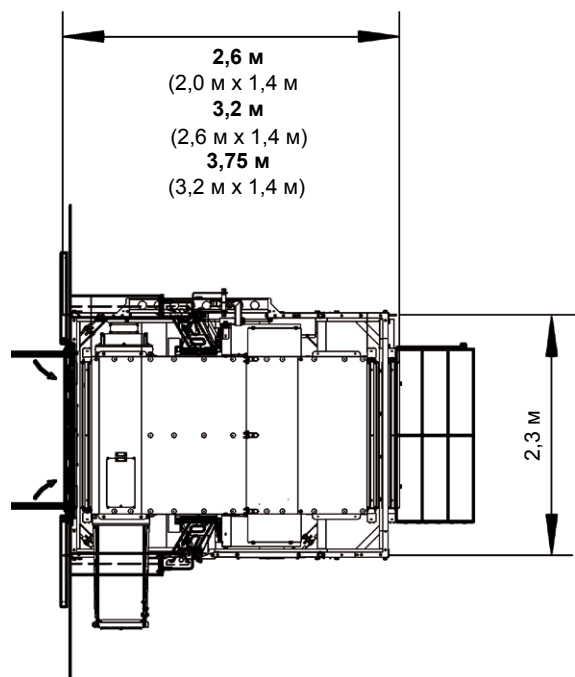

Площадь

Загрузочные ворота

Представитель в РК:
ТОО «КЕН ГРУП»
sales@kengroup.kz
+7 (7212) 98-15-07 / 08, 09