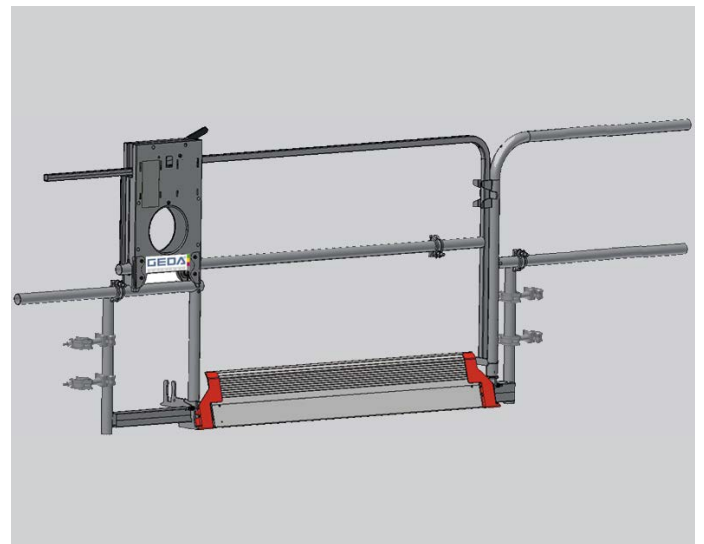

Технические характеристики

Грузоподъемность	2000 кг - 7 человек
Скорость подъема	12 м/мин
Высота подъема	100 м
Размер кабины	1,65 м x 1,45 м
Электропитание	2 x 3 кВт/400 В/50 Гц/32 А

Площадь

Представитель в РК:
ТОО «КЕН ГРУП»
sales@kengroup.kz
+7 (7212) 98-15-07 / 08, 09