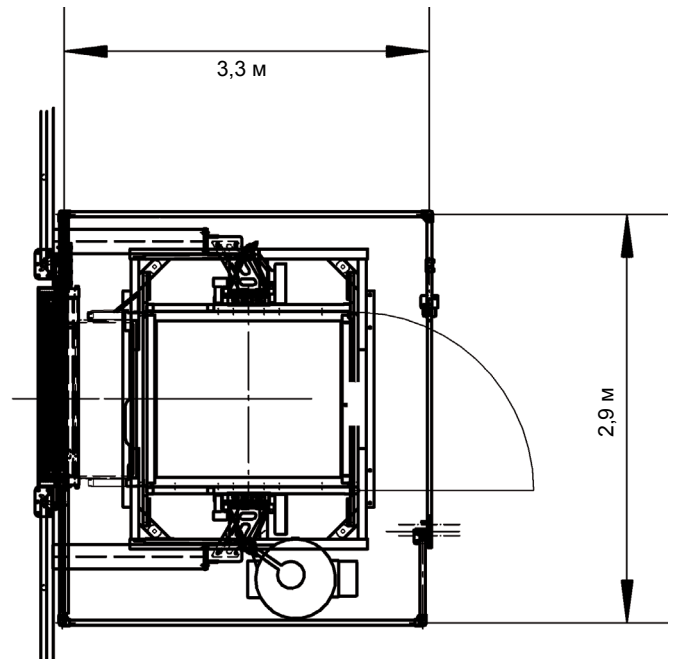

Технические характеристики

Грузоподъемность	2000 кг - 7 человек
Скорость подъема	12 м/мин
Высота подъема	100 м
Размер кабины	1,65 м x 1,45 м
Электропитание	2 x 3 кВт/400 В/50 Гц/32 А

Площадь

Представитель в РК:
ТОО «КЕН ГРУП»
sales@kengroup.kz
+7 (7212) 98-15-07 / 08, 09