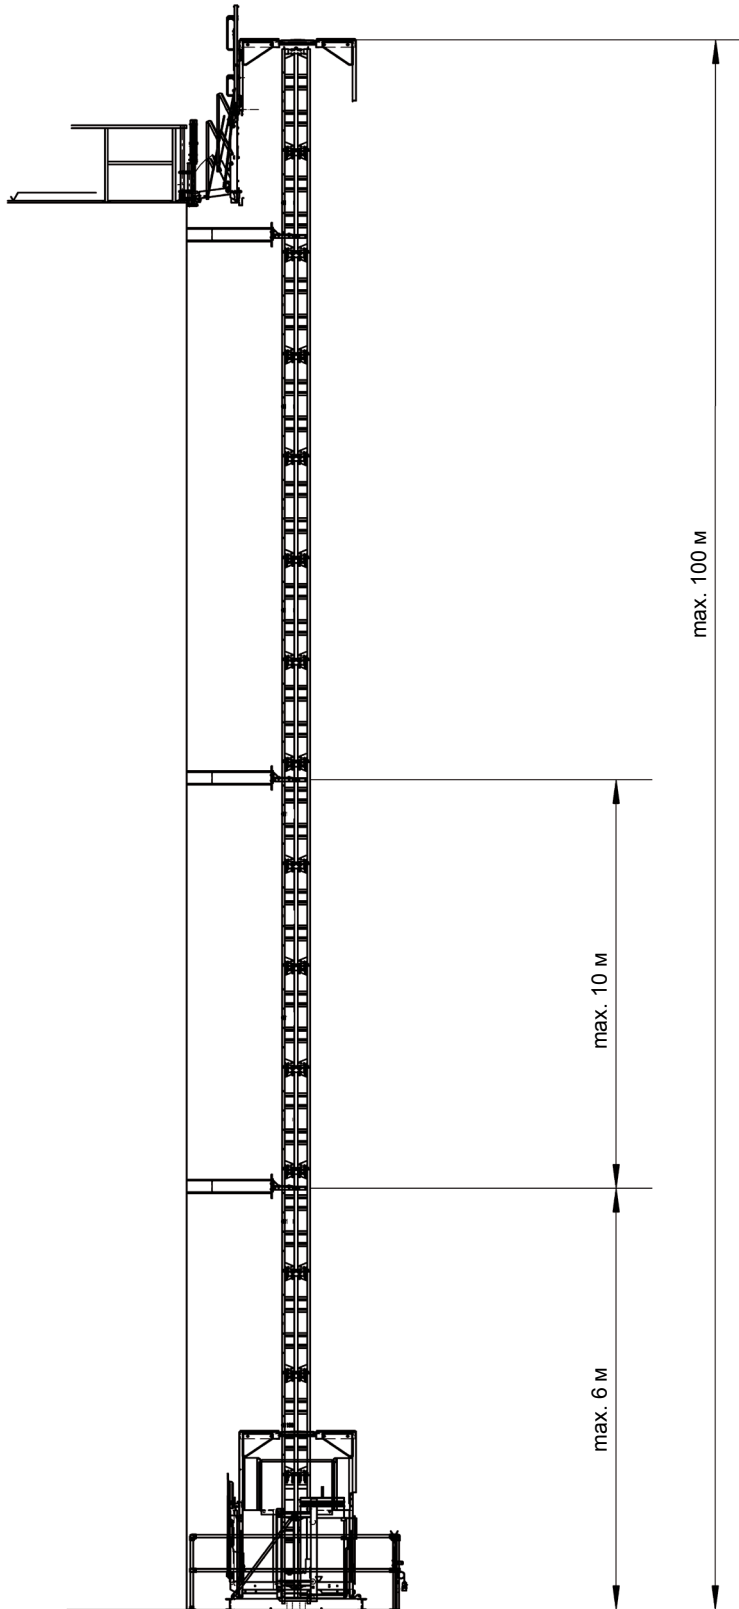

Технические характеристики

Грузоподъемность	2000 кг - 7 человек
Скорость подъема	12 м/мин
Высота подъема	100 м
Размер кабины	1,65 м x 1,45 м
Электропитание	2 x 3 кВт/400 В/50 Гц/32 А

Площадь

Представитель в РК:
ТОО «КЕН ГРУП»
sales@kengroup.kz
+7 (7212) 98-15-07 / 08, 09